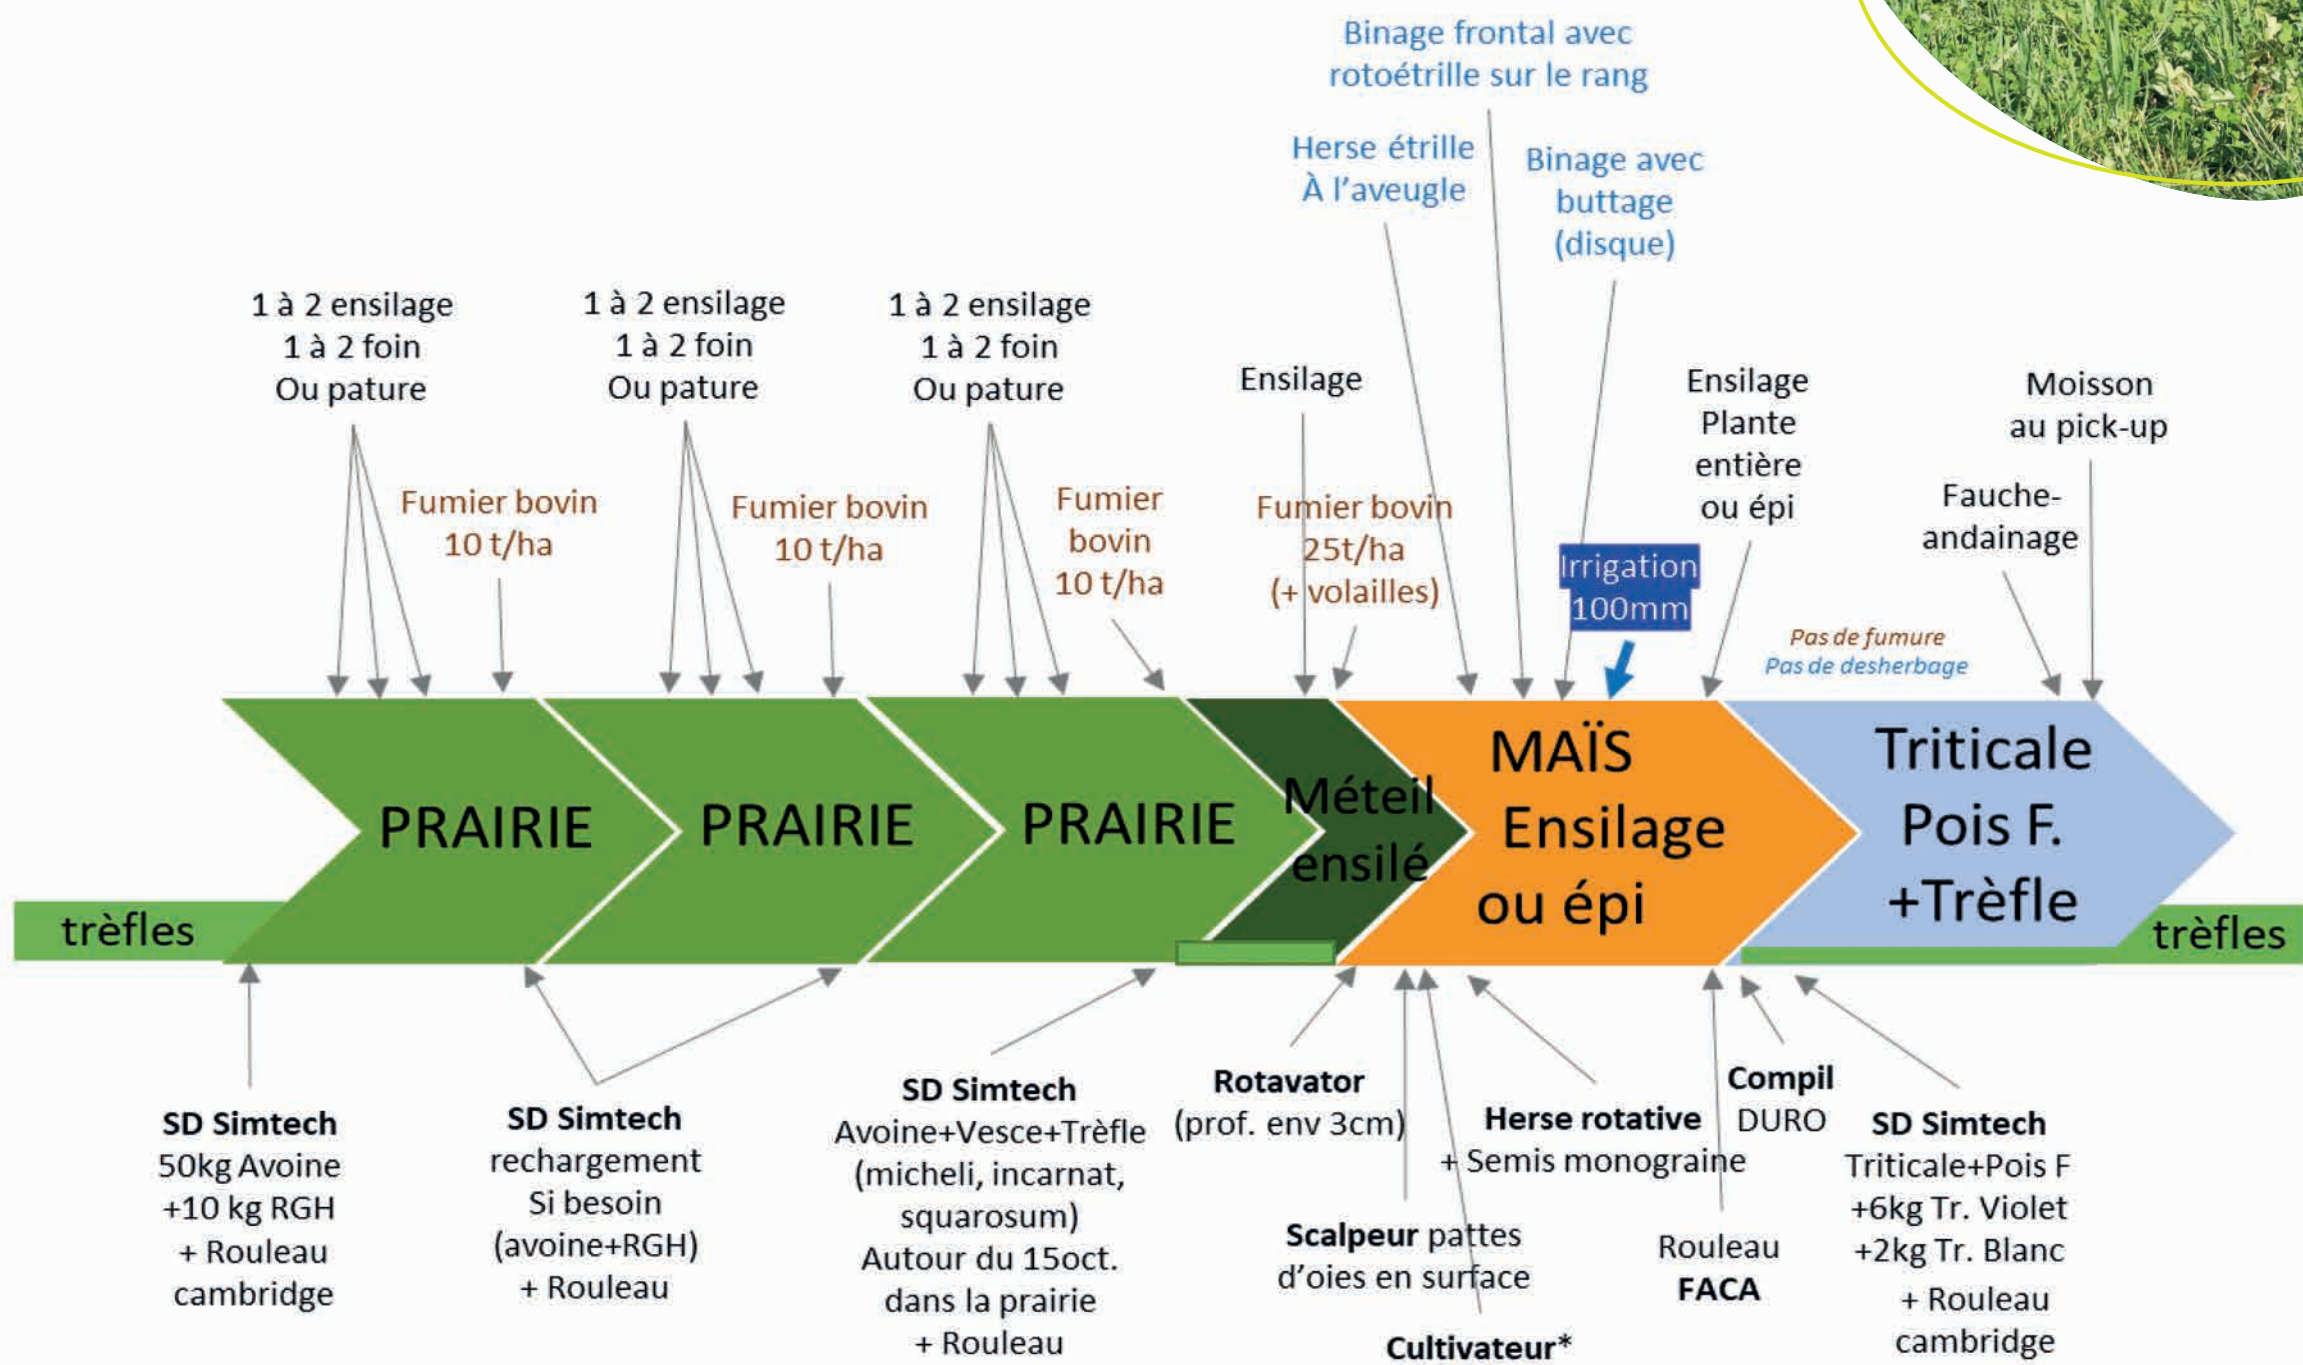

GAEC LES JONQUILLES

20 ANS SANS LABOUR, EN PRODUCTION LAITIÈRE BIO EN BOCAGE VENDÉEN

Assolement 2023

- Prairie Temporaire
- Prairies permanentes
- Féverole
- Blé fev.
- Triticale pois
- Maïs ensilage irrigué
- Maïs grain (et ens. épi) irrigué
- Pomme de terre

SAU : 207 ha

Type de sol : limon de bocage

Irrigation : 30 000 m³ sur 180 ha irrigables

Arrêt du labour : 2003

Main d'œuvre : 6 UTH

Conversion à l'AB : 2010

Productions animales : 130 vaches laitières
950 000 L vendus

Semoir SIMTECH (Aitchinson) pour semis direct de dérobées dans les prairies, et semis des céréales.

*en fonction de la structure du sol (pénétrromètre)

Destruction des prairies au rotavator en surface (env 3 cm) avant maïs.