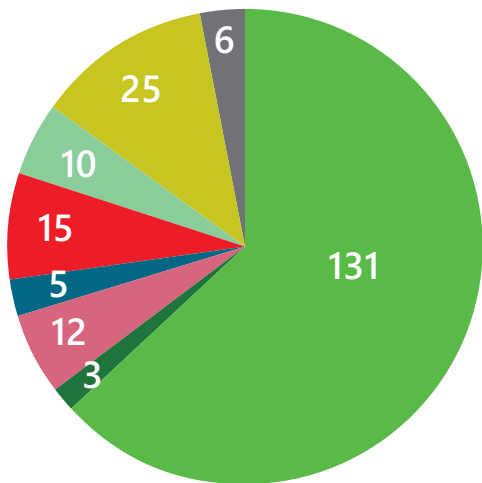

GAEC LES JONQUILLES

20 ANS SANS LABOUR, EN PRODUCTION LAITIÈRE BIO EN BOCAGE VENDÉEN

Assolement 2023

- Prairie Temporaire
- Prairies permanentes
- Féverole
- Blé fev.
- Triticale pois
- Maïs ensilage irrigué
- Maïs grain (et ens. épi) irrigué
- Pomme de terre

SAU : 207 ha

Type de sol : limon de bocage

Irrigation : 30 000 m³ sur 180 ha irrigables

Arrêt du labour : 2003

Main d'œuvre : 6 UTH

Conversion à l'AB : 2010

Productions animales : 130 vaches laitières
950 000 L vendus